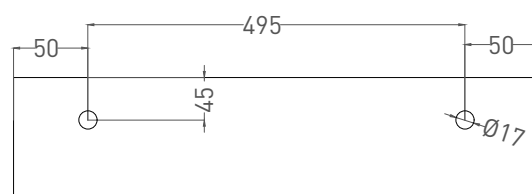

OTTAVIA

РАКОВИНА НАКЛАДНАЯ 1103101G / 1103201M

Дизайн: Salini SRL

salini
L'ANIMA DELL'ACQUA

Размеры: 595 x 445 x 125 мм

Вес нетто / брутто: 13 / 17 кг, 15 / 19 кг

Материал: S-Sense / S-Stone

Покрытие: глянцевое / матовое

Цвет: RAL / белый

Комплектация: раковина без отверстия под смеситель, без отверстия для настенного монтажа

Требуемый смеситель: на раковину

Гарантия: 10 лет

Производство: Италия / Россия

Тип монтажа: на столешницу / на стену

*Отверстия для настенного монтажа заказываются отдельно.

**Расположение стандартного отверстия под смеситель. В базовую комплектацию не входит, заказывается отдельно.

Salini SRL

20122 Italia, Milano, Largo Ildefonso Schuster, 1

info@salini-srl.com

www.salini-srl.com

© Salini SRL - All rights reserved

Все права защищены. Несанкционированное копирование, публикация, полное или частичное воспроизведение запрещены.