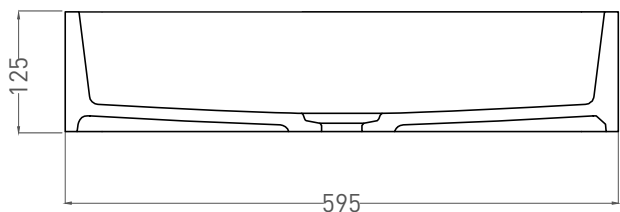

OTTAVIA

РАКОВИНА НАКЛАДНАЯ 1103101G / 1103201M

Дизайн: Salini SRL

salini
L'ANIMA DELL'ACQUA

Размеры: 595 x 445 x 125 мм

Вес нетто / брутто: 13 / 17 кг, 15 / 19 кг

Материал: S-Sense / S-Stone

Покрытие: глянцевое / матовое

Цвет: RAL / белый

Комплектация: раковина без отверстия под смеситель, без отверстия для настенного монтажа

Требуемый смеситель: на раковину

Гарантия: 10 лет

Производство: Италия / Россия

Тип монтажа: на столешницу / на стену