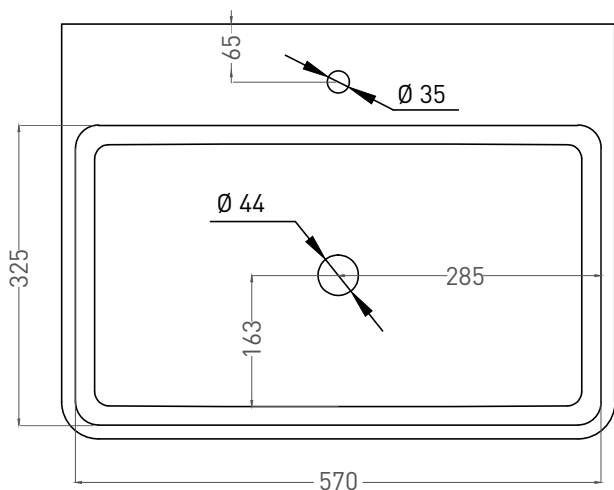

OTTAVIA

РАКОВИНА НАКЛАДНАЯ 1103101G / 1103201M

Дизайн: Salini SRL

salini
L'ANIMA DELL'ACQUA

Размеры: 595 x 445 x 125 мм

Вес нетто / брутто: 13 / 17 кг, 15 / 19 кг

Материал: S-Sense / S-Stone

Покрытие: глянцевое / матовое

Цвет: RAL / белый

Комплектация: раковина без отверстия под смеситель, без отверстия для настенного монтажа

Требуемый смеситель: на раковину

Гарантия: 10 лет

Производство: Италия / Россия

Тип монтажа: на столешницу / на стену

*Отверстия для настенного монтажа заказываются отдельно.

**Расположение стандартного отверстия под смеситель. В базовую комплектацию не входит, заказывается отдельно.

Salini SRL

20122 Italia, Milano, Largo Ildefonso Schuster, 1