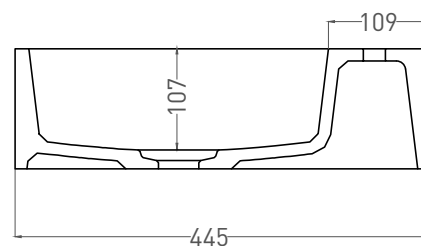

OTTAVIA

РАКОВИНА НАКЛАДНАЯ 1103101G / 1103201M

Дизайн: Salini SRL

salini
L'ANIMA DELL'ACQUA

Размеры: 595 x 445 x 125 мм

Вес нетто / брутто: 13 / 17 кг, 15 / 19 кг

Материал: S-Sense / S-Stone

Покрытие: глянцевое / матовое

*Отверстия для настенного монтажа заказываются отдельно.

**Расположение стандартного отверстия под смеситель. В базовую комплектацию не входит, заказывается отдельно.

Salini SRL

20122 Italia, Milano, Largo Ildefonso Schuster, 1