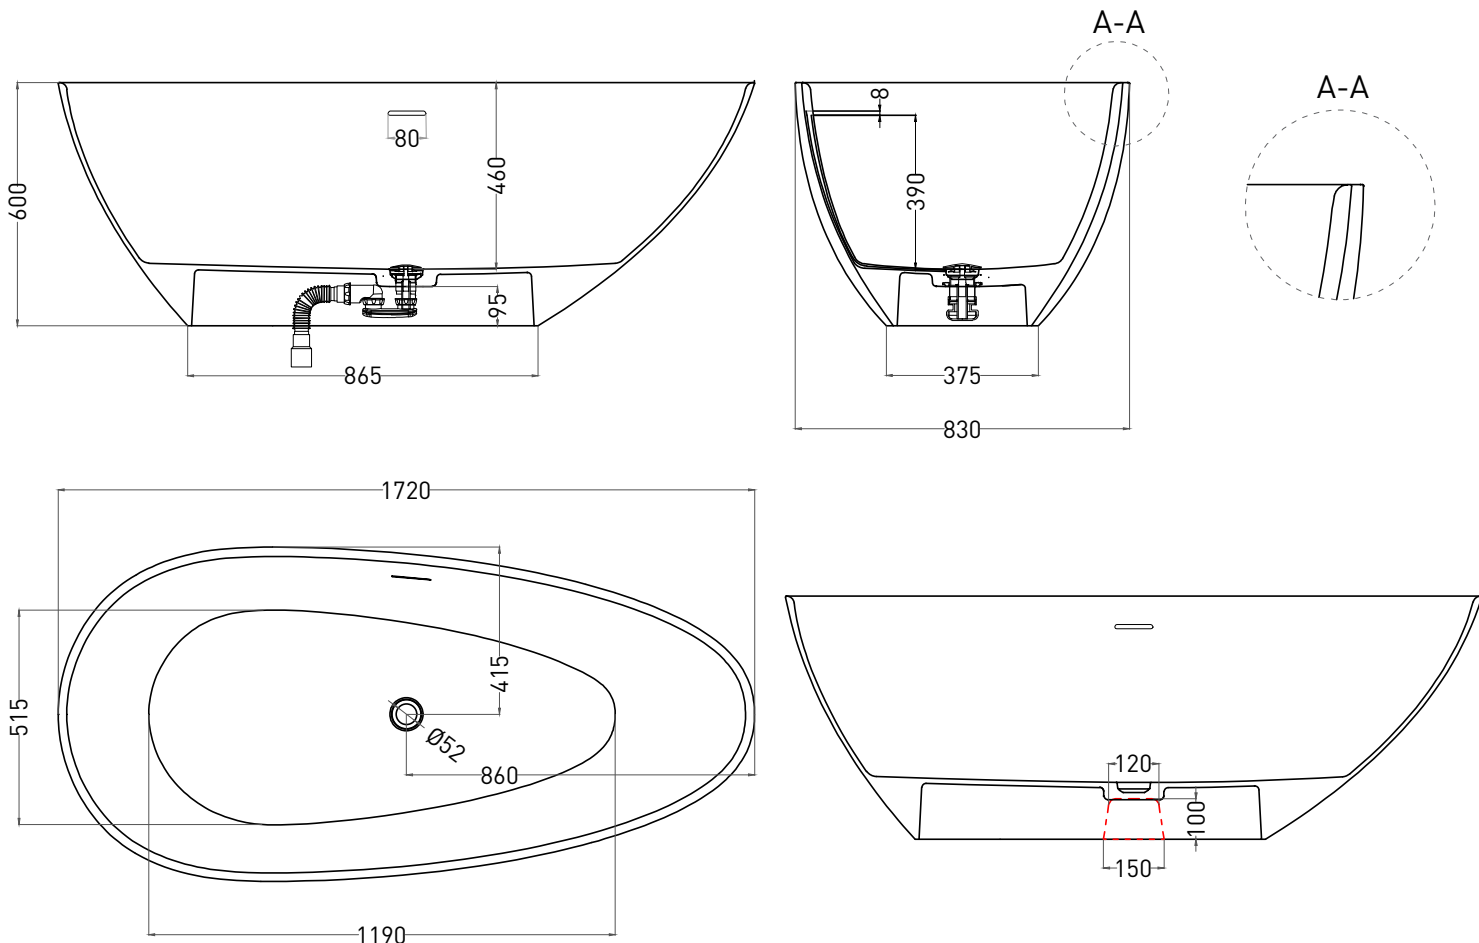

PAOLA 172x83

ОТДЕЛЬНОСТОЯЩАЯ ВАННА 1015204М

Дизайн: Salini SRL

salini
L'ANIMA DELL'ACQUA

Размеры: 1720 x 830 x 600 мм

Вес нетто / брутто: 114,6 / 165,6 кг

Объем до перелива: 300 л

Глубина до перелива: 390 мм

Материал: S-Stone

Покрытие: матовое

Цвет: RAL / белый

Комплектация: интегрированный слив-перелив, сифон, донный клапан Click-clack в цвет изделия с логотипом Salini

Требуемый смеситель: напольный

Гарантия: 10 лет

Производство: Италия / Россия

* Расположение стандартного технологического отверстия на задней стенке. В базовую комплектацию не входит, заказывается отдельно.

Salini SRL

20122 Italia, Milano, Largo Ildefonso Schuster, 1

info@salini-srl.com

www.salini-srl.com

© Salini SRL - All rights reserved

Все права защищены. Несанкционированное копирование, публикация, полное или частичное воспроизведение запрещены.