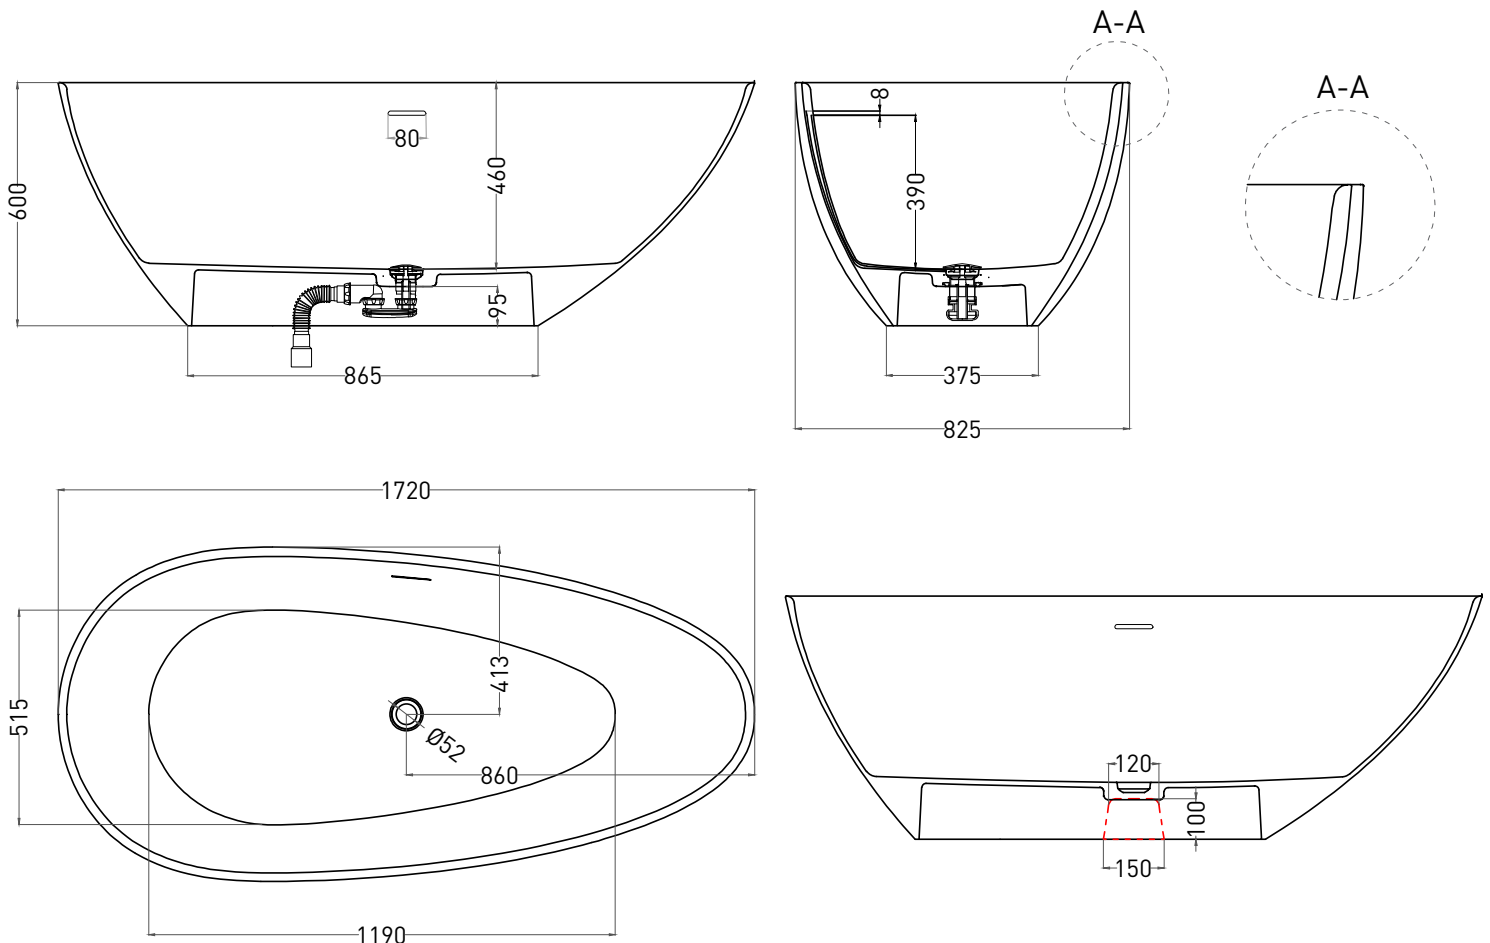

PAOLA 172x83

ОТДЕЛЬНОСТОЯЩАЯ ВАННА 1015104G

Дизайн: Salini SRL

salini
L'ANIMA DELL'ACQUA

Размеры: 1720 x 825 x 600 мм

Вес нетто / брутто: 130,2 / 181,2 кг

Объём до перелива: 300 л

Глубина до перелива: 390 мм

Материал: S-Sense

Покрытие: глянцевое

Цвет: RAL / белый

Комплектация: интегрированный слив-перелив, сифон, донный клапан Click-clack в цвет изделия с логотипом Salini

Требуемый смеситель: напольный

Гарантия: 10 лет

Производство: Италия / Россия

* Расположение стандартного технологического отверстия на задней стенке. В базовую комплектацию не входит, заказывается отдельно.

Salini SRL

20122 Italia, Milano, Largo Ildefonso Schuster, 1

info@salini-srl.com

www.salini-srl.com

© Salini SRL - All rights reserved

Все права защищены. Несанкционированное копирование, публикация, полное или частичное воспроизведение запрещены.