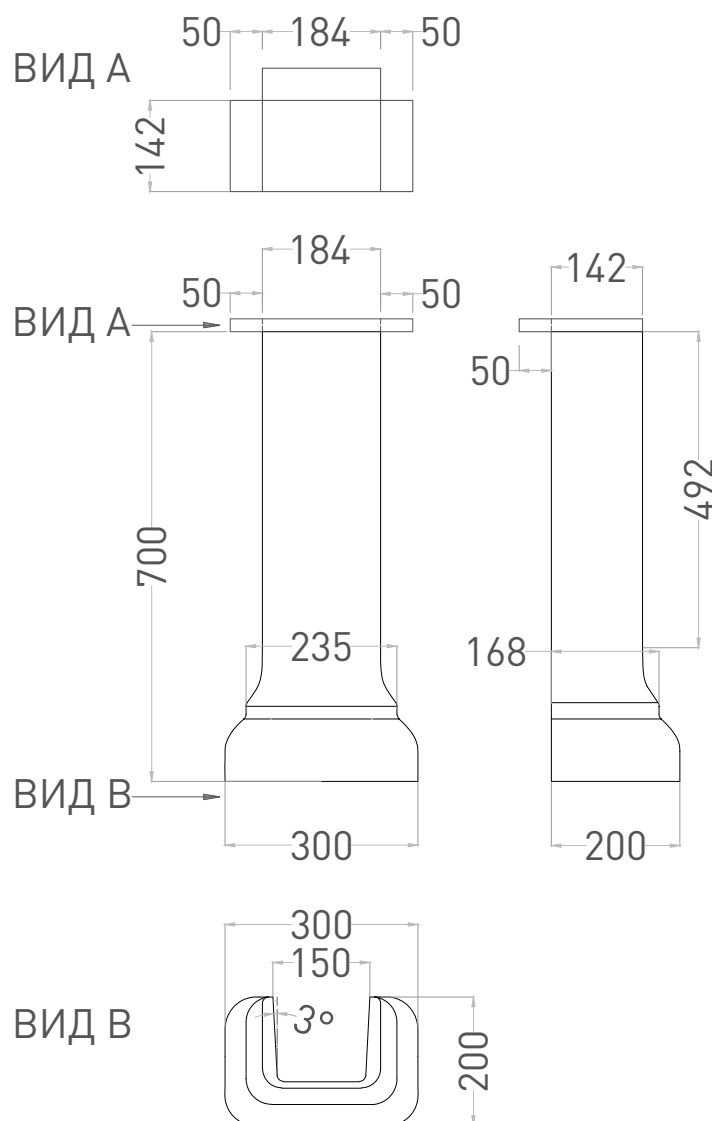

OPERA

ПЬЕДЕСТАЛ ДЛЯ РАКОВИНЫ 1307101G

Дизайн: Salini SRL

salini
L'ANIMA DELL'ACQUA

Размеры: 300 x 200 x 700 мм

Вес нетто / брутто: 22,9 / 25,9 кг

Материал: S-Sense

Покрытие: глянцевое

Цвет: RAL / белый

Комплектация: пьедестал, анкерное крепление (3 шт.)

Гарантия: 10 лет

Производство: Италия / Россия

Тип монтажа: напольный

Salini SRL

20122 Italia, Milano, Largo Ildefonso Schuster, 1

info@salini-srl.com

www.salini-srl.com

© Salini SRL - All rights reserved

Все права защищены. Несанкционированное копирование, публикация, полное или частичное воспроизведение запрещены.