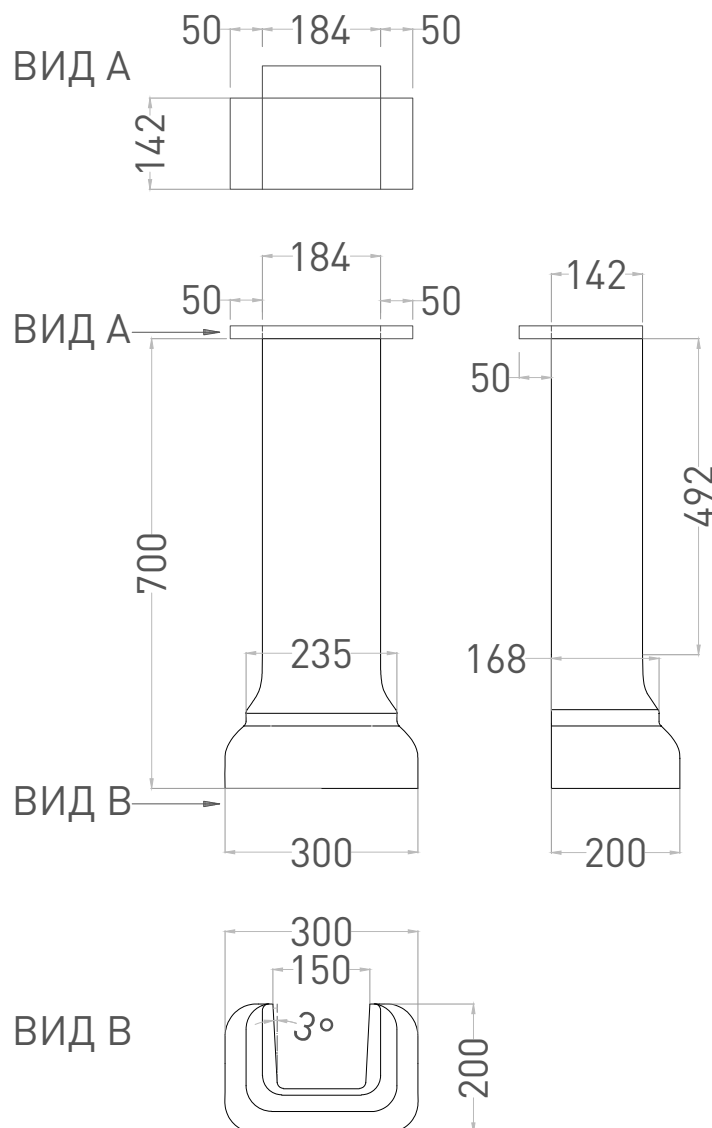

OPERA

ПЬЕДЕСТАЛ ДЛЯ РАКОВИНЫ 1307201M

Дизайн: Salini SRL

salini
L'ANIMA DELL'ACQUA

Размеры: 300 x 200 x 700 мм

Вес нетто / брутто: 20,7 / 23,7 кг

Материал: S-Stone

Покрытие: матовое

Цвет: RAL / белый

Комплектация: пьедестал, анкерное крепление (3 шт.)

Гарантия: 10 лет

Производство: Италия / Россия

Тип монтажа: напольный

Salini SRL

20122 Italia, Milano, Largo Ildefonso Schuster, 1

info@salini-srl.com

www.salini-srl.com

© Salini SRL - All rights reserved

Все права защищены. Несанкционированное копирование, публикация, полное или частичное воспроизведение запрещены.