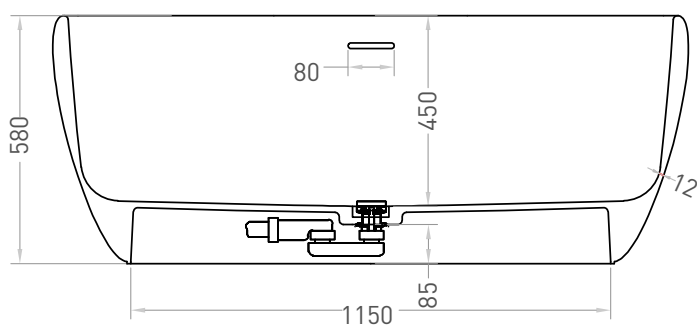

LUCE 150x75

ОТДЕЛЬНОСТОЯЩАЯ ВАННА 100122М

Дизайн: Mike Shilov

salini
L'ANIMA DELL'ACQUA

Размеры: 1500 x 750 x 580 мм

Вес нетто / брутто: 155,21 / 206,21 кг

Объём до перелива: 270 л

Глубина до перелива: 380 мм

Материал: S-Stone

Покрытие: матовое

Цвет: RAL / белый

Комплектация: интегрированный слив-перелив, сифон, донный клапан Click-clack в цвет изделия с логотипом Salini

Требуемый смеситель: напольный

Гарантия: 10 лет

Производство: Италия / Россия

* Расположение стандартного технологического отверстия на задней стенке. В базовую комплектацию не входит, заказывается отдельно.

Salini SRL

20122 Italia, Milano, Largo Ildefonso Schuster, 1

info@salini-srl.com

www.salini-srl.com

© Salini SRL - All rights reserved

Все права защищены. Несанкционированное копирование, публикация, полное или частичное воспроизведение запрещены.