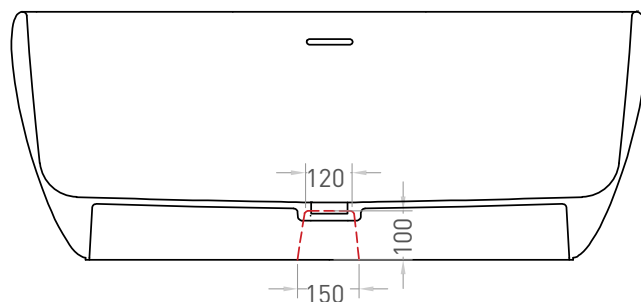

LUCE 150x75

ОТДЕЛЬНОСТОЯЩАЯ ВАННА 100122М

Дизайн: Mike Shilov

salini
L'ANIMA DELL'ACQUA

Размеры: 1500 x 750 x 580 мм

Вес нетто / брутто: 155,21 / 206,21 кг

Объём до перелива: 270 л

Глубина до перелива: 380 мм

Материал: S-Stone

Покрытие: матовое

Цвет: RAL / белый

Комплектация: интегрированный слив-перелив, сифон, донный клапан Click-clack в цвет изделия с логотипом Salini

Требуемый смеситель: напольный

Гарантия: 10 лет

Производство: Италия / Россия

* Расположение стандартного технологического отверстия на задней стенке. В базовую комплектацию не входит, заказывается отдельно.

Salini SRL

20122 Italia, Milano, Largo Ildefonso Schuster, 1

info@salini-srl.com

www.salini-srl.com

© Salini SRL - All rights reserved

Все права защищены. Несанкционированное копирование, публикация, полное или частичное воспроизведение запрещены.