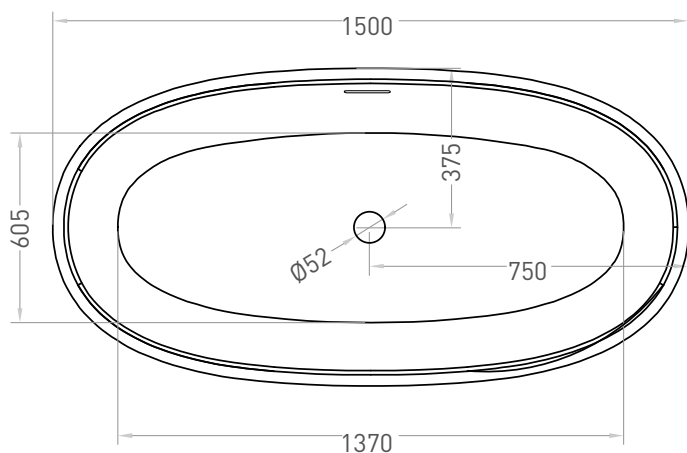

LUCE 150x75

ОТДЕЛЬНОСТОЯЩАЯ ВАННА 100122М

Дизайн: Mike Shilov

salini
L'ANIMA DELL'ACQUA

Размеры: 1500 x 750 x 580 мм

Вес нетто / брутто: 155,21 / 206,21 кг

Объём до перелива: 270 л

Глубина до перелива: 380 мм

Материал: S-Stone

Покрытие: матовое

Цвет: RAL / белый

Комплектация: интегрированный слив-перелив, сифон, донный клапан Click-clack в цвет изделия с логотипом Salini

Требуемый смеситель: напольный

Гарантия: 10 лет

Производство: Италия / Россия

* Расположение стандартного технологического отверстия на задней стенке. В базовую комплектацию не входит, заказывается отдельно.

Salini SRL

20122 Italia, Milano, Largo Ildefonso Schuster, 1

info@salini-srl.com

www.salini-srl.com

© Salini SRL - All rights reserved

Все права защищены. Несанкционированное копирование, публикация, полное или частичное воспроизведение запрещены.