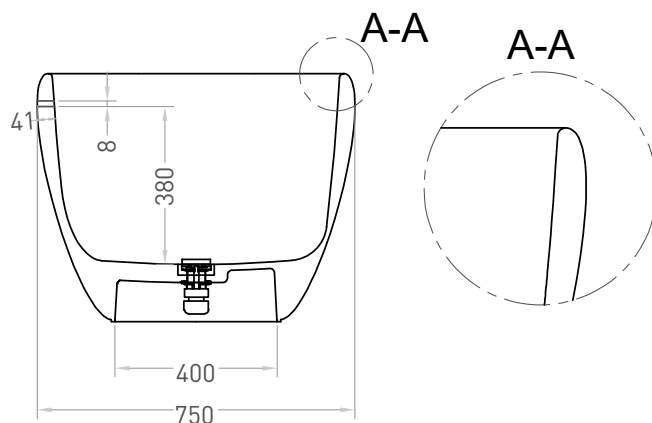

LUCE 150x75

ОТДЕЛЬНОСТОЯЩАЯ ВАННА 100122М

Дизайн: Mike Shilov

salini
L'ANIMA DELL'ACQUA

Размеры: 1500 x 750 x 580 мм

Вес нетто / брутто: 155,21 / 206,21 кг

Объём до перелива: 270 л

Глубина до перелива: 380 мм

Материал: S-Stone

Покрытие: матовое

Цвет: RAL / белый

Комплектация: интегрированный слив-перелив, сифон, донный клапан Click-clack в цвет изделия с логотипом Salini

Требуемый смеситель: напольный

Гарантия: 10 лет

Производство: Италия / Россия

* Расположение стандартного технологического отверстия на задней стенке. В базовую комплектацию не входит, заказывается отдельно.

Salini SRL

20122 Italia, Milano, Largo Ildefonso Schuster, 1

info@salini-srl.com

www.salini-srl.com

© Salini SRL - All rights reserved

Все права защищены. Несанкционированное копирование, публикация, полное или частичное воспроизведение запрещены.