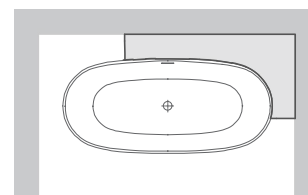

SOFIA 170x80

УГЛОВАЯ ПРАВАЯ МОДИФИКАЦИЯ

salini
L'ANIMA DELL'ACQUA

Пример установки ванны с угловой правой модификацией.

SOFIA 170x80

УГЛОВАЯ ЛЕВАЯ МОДИФИКАЦИЯ

salini
L'ANIMA DELL'ACQUA

Пример установки ванны с угловой левой модификацией.