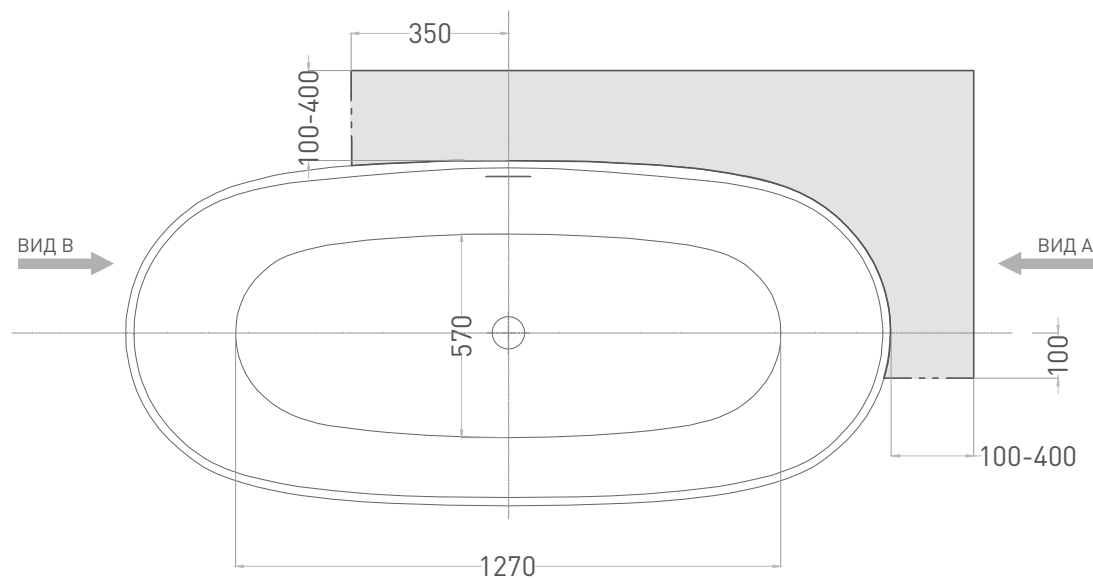

SOFIA 170x80

УГЛОВАЯ ПРАВАЯ МОДИФИКАЦИЯ

salini
L'ANIMA DELL'ACQUA

Пример установки ванны с угловой правой модификацией.

SOFIA 170x80

УГЛОВАЯ ЛЕВАЯ МОДИФИКАЦИЯ

salini
L'ANIMA DELL'ACQUA

Пример установки ванны с угловой левой модификацией.