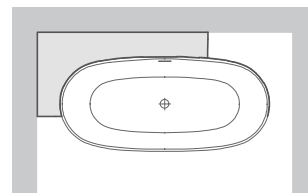

SOFIA 170x80

УГЛОВАЯ ПРАВАЯ МОДИФИКАЦИЯ

salini
L'ANIMA DELL'ACQUA

Пример установки ванны с угловой правой модификацией.

SOFIA 170x80

УГЛОВАЯ ЛЕВАЯ МОДИФИКАЦИЯ

salini
L'ANIMA DELL'ACQUA

Пример установки ванны с угловой левой модификацией.