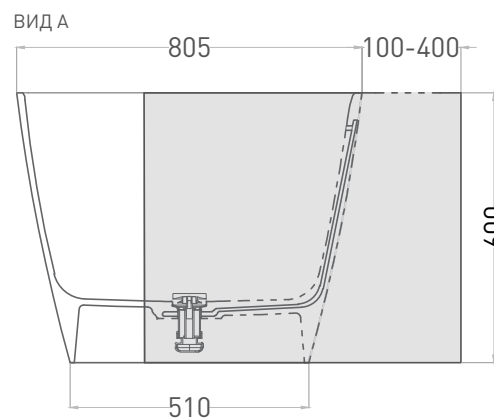

SOFIA 170x80

УГЛОВАЯ ПРАВАЯ МОДИФИКАЦИЯ

salini
L'ANIMA DELL'ACQUA

Пример установки ванны с угловой правой модификацией.

SOFIA 170x80

УГЛОВАЯ ЛЕВАЯ МОДИФИКАЦИЯ

salini
L'ANIMA DELL'ACQUA

Пример установки ванны с угловой левой модификацией.