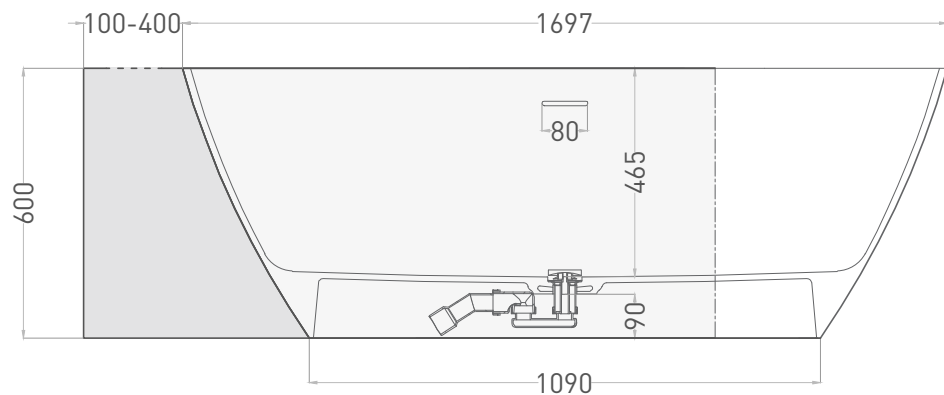

SOFIA 170x80

УГЛОВАЯ ПРАВАЯ МОДИФИКАЦИЯ

salini
L'ANIMA DELL'ACQUA

Пример установки ванны с угловой правой модификацией.

SOFIA 170x80

УГЛОВАЯ ЛЕВАЯ МОДИФИКАЦИЯ

salini
L'ANIMA DELL'ACQUA

Пример установки ванны с угловой левой модификацией.