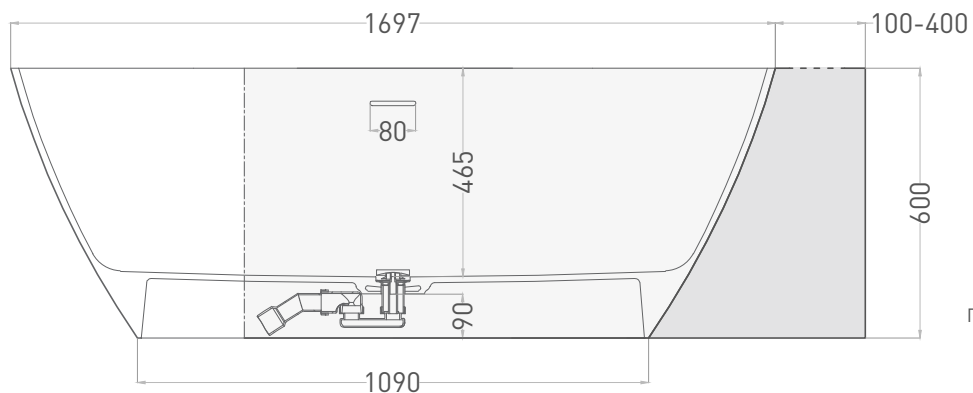

SOFIA 170x80

УГЛОВАЯ ПРАВАЯ МОДИФИКАЦИЯ

salini
L'ANIMA DELL'ACQUA

Пример установки ванны с угловой правой модификацией.

SOFIA 170x80

УГЛОВАЯ ЛЕВАЯ МОДИФИКАЦИЯ

salini
L'ANIMA DELL'ACQUA

Пример установки ванны с угловой левой модификацией.