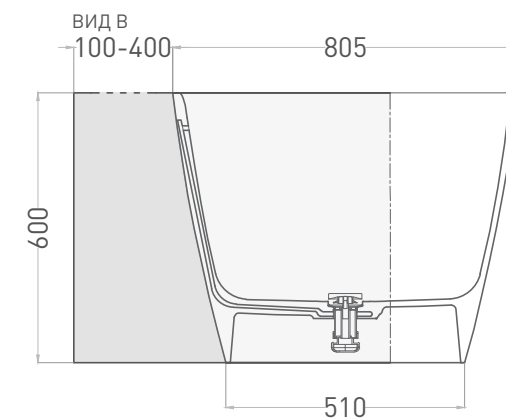

SOFIA 170x80

УГЛОВАЯ ПРАВАЯ МОДИФИКАЦИЯ

salini
L'ANIMA DELL'ACQUA

Пример установки ванны с угловой правой модификацией.

SOFIA 170x80

УГЛОВАЯ ЛЕВАЯ МОДИФИКАЦИЯ

salini
L'ANIMA DELL'ACQUA

Пример установки ванны с угловой левой модификацией.