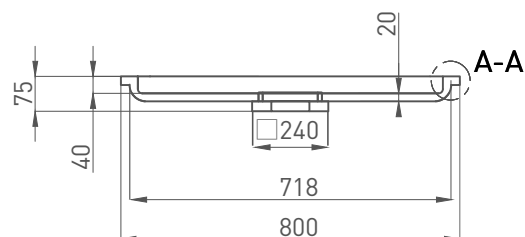

CAPRI

ДУШЕВОЙ ПОДДОН 120211G / 120211M

Дизайн: Salini SRL

salini

L'ANIMA DELL'ACQUA

Размеры: 1500 x 800 x 75 мм

Вес нетто / брутто: 60 / 61 кг

Материал: S-Sense

Покрытие: глянцевое / матовое

Цвет: RAL / белый

Комплектация: душевой поддон, сифон

Гарантия: 10 лет

Производство: Италия / Россия

Salini SRL

20122 Italia, Milano, Largo Ildefonso Schuster, 1

info@salini-srl.com

www.salini-srl.com

© Salini SRL - All rights reserved

Все права защищены. Несанкционированное копирование, публикация, полное или частичное воспроизведение запрещены.