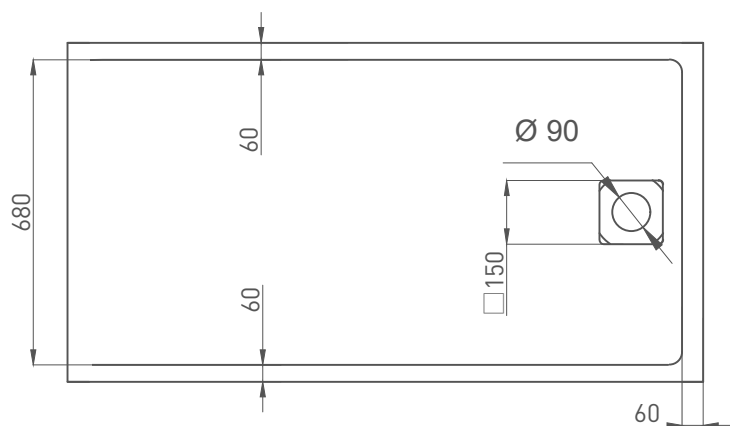

CAPRI

ДУШЕВОЙ ПОДДОН 120211G / 120211M

Дизайн: Salini SRL

salini

L'ANIMA DELL'ACQUA

Размеры: 1500 x 800 x 75 мм

Вес нетто / брутто: 60 / 61 кг

Материал: S-Sense

Покрытие: глянцевое / матовое

Цвет: RAL / белый

Комплектация: душевой поддон, сифон

Гарантия: 10 лет

Производство: Италия / Россия

Salini SRL

20122 Italia, Milano, Largo Ildefonso Schuster, 1

info@salini-srl.com

www.salini-srl.com

© Salini SRL - All rights reserved

Все права защищены. Несанкционированное копирование, публикация, полное или частичное воспроизведение запрещены.