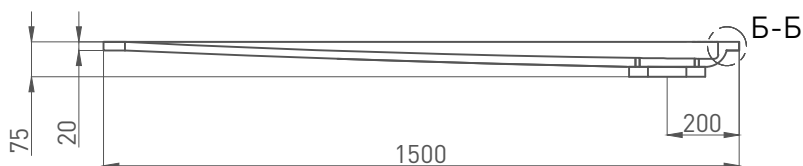

CAPRI

ДУШЕВОЙ ПОДДОН 120211G / 120211M

Дизайн: Salini SRL

salini

L'ANIMA DELL'ACQUA

Размеры: 1500 x 800 x 75 мм

Вес нетто / брутто: 60 / 61 кг

Материал: S-Sense

Покрытие: глянцевое / матовое

Цвет: RAL / белый

Комплектация: душевой поддон, сифон

Гарантия: 10 лет

Производство: Италия / Россия

Salini SRL

20122 Italia, Milano, Largo Ildefonso Schuster, 1

info@salini-srl.com

www.salini-srl.com

© Salini SRL - All rights reserved

Все права защищены. Несанкционированное копирование, публикация, полное или частичное воспроизведение запрещены.