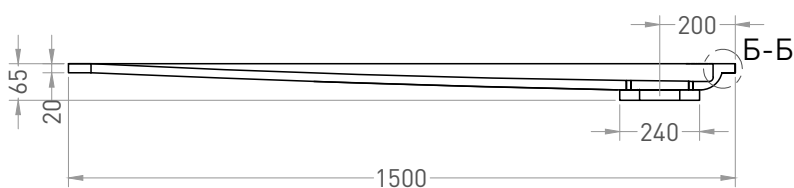

CAPRI

ДУШЕВОЙ ПОДДОН 120221M

Дизайн: Salini SRL

Размеры: 1500 x 800 x 65 мм

Вес нетто / брутто: 50 / 51 кг

Материал: S-Stone

Покрытие: матовое

Цвет: RAL / белый

Комплектация: душевой поддон, сифон

Гарантия: 10 лет

Производство: Италия / Россия

salini
L'ANIMA DELL'ACQUA

Salini SRL

20122 Italia, Milano, Largo Ildefonso Schuster, 1

info@salini-srl.com

www.salini-srl.com

© Salini SRL - All rights reserved

Все права защищены. Несанкционированное копирование, публикация, полное или частичное воспроизведение запрещены.