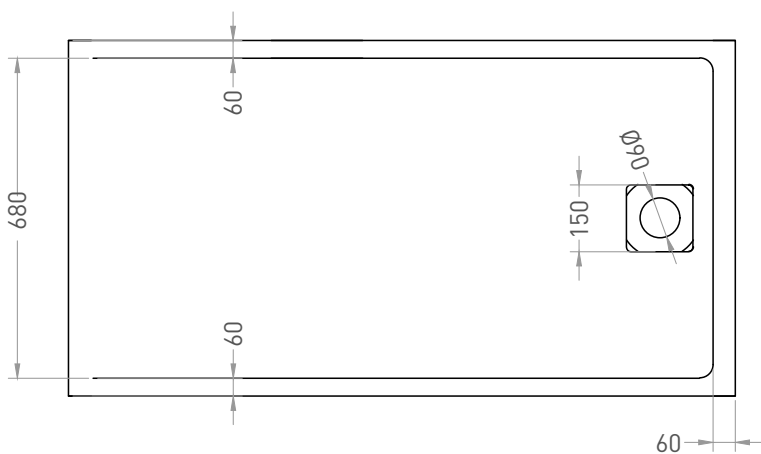

CAPRI

ДУШЕВОЙ ПОДДОН 120221M

Дизайн: Salini SRL

Размеры: 1500 x 800 x 65 мм

Вес нетто / брутто: 50 / 51 кг

Материал: S-Stone

Покрытие: матовое

Цвет: RAL / белый

Комплектация: душевой поддон, сифон

Гарантия: 10 лет

Производство: Италия / Россия

salini
L'ANIMA DELL'ACQUA

Salini SRL

20122 Italia, Milano, Largo Ildefonso Schuster, 1

info@salini-srl.com

www.salini-srl.com

© Salini SRL - All rights reserved

Все права защищены. Несанкционированное копирование, публикация, полное или частичное воспроизведение запрещены.