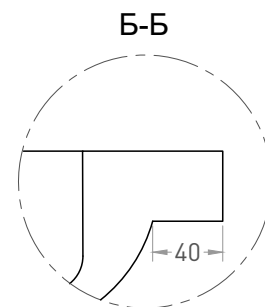

CAPRI

ДУШЕВОЙ ПОДДОН 120221M

Дизайн: Salini SRL

Размеры: 1500 x 800 x 65 мм

Вес нетто / брутто: 50 / 51 кг

Материал: S-Stone

Покрытие: матовое

Цвет: RAL / белый

Комплектация: душевой поддон, сифон

Гарантия: 10 лет

Производство: Италия / Россия

salini
L'ANIMA DELL'ACQUA

Salini SRL

20122 Italia, Milano, Largo Ildefonso Schuster, 1

info@salini-srl.com

www.salini-srl.com

© Salini SRL - All rights reserved

Все права защищены. Несанкционированное копирование, публикация, полное или частичное воспроизведение запрещены.