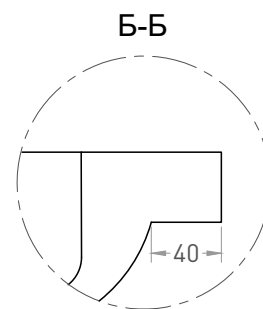

CAPRI

ДУШЕВОЙ ПОДДОН 120211G / 120211M

Дизайн: Salini SRL

salini

L'ANIMA DELL'ACQUA

Размеры: 1500 x 800 x 75 мм

Вес нетто / брутто: 60 / 61 кг

Материал: S-Sense

Покрытие: глянцевое / матовое

Цвет: RAL / белый

Комплектация: душевой поддон, сифон

Гарантия: 10 лет

Производство: Италия / Россия

Salini SRL

20122 Italia, Milano, Largo Ildefonso Schuster, 1

info@salini-srl.com

www.salini-srl.com

© Salini SRL - All rights reserved

Все права защищены. Несанкционированное копирование, публикация, полное или частичное воспроизведение запрещены.