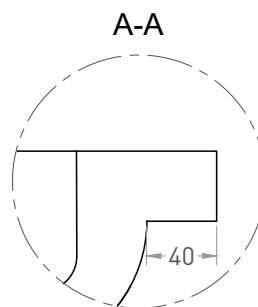

CAPRI

ДУШЕВОЙ ПОДДОН 120221M

Дизайн: Salini SRL

Размеры: 1500 x 800 x 65 мм

Вес нетто / брутто: 50 / 51 кг

Материал: S-Stone

Покрытие: матовое

Цвет: RAL / белый

Комплектация: душевой поддон, сифон

Гарантия: 10 лет

Производство: Италия / Россия

salini
L'ANIMA DELL'ACQUA

Salini SRL

20122 Italia, Milano, Largo Ildefonso Schuster, 1

info@salini-srl.com

www.salini-srl.com

© Salini SRL - All rights reserved

Все права защищены. Несанкционированное копирование, публикация, полное или частичное воспроизведение запрещены.