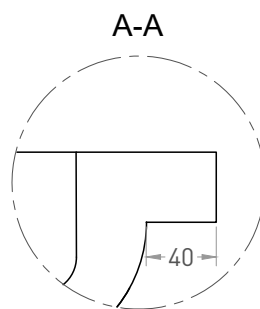

CAPRI

ДУШЕВОЙ ПОДДОН 120211G / 120211M

Дизайн: Salini SRL

salini

L'ANIMA DELL'ACQUA

Размеры: 1500 x 800 x 75 мм

Вес нетто / брутто: 60 / 61 кг

Материал: S-Sense

Покрытие: глянцевое / матовое

Цвет: RAL / белый

Комплектация: душевой поддон, сифон

Гарантия: 10 лет

Производство: Италия / Россия

Salini SRL

20122 Italia, Milano, Largo Ildefonso Schuster, 1

info@salini-srl.com

www.salini-srl.com

© Salini SRL - All rights reserved

Все права защищены. Несанкционированное копирование, публикация, полное или частичное воспроизведение запрещены.