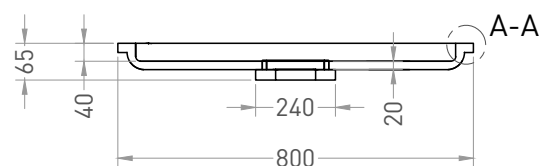

CAPRI

ДУШЕВОЙ ПОДДОН 120221M

Дизайн: Salini SRL

Размеры: 1500 x 800 x 65 мм

Вес нетто / брутто: 50 / 51 кг

Материал: S-Stone

Покрытие: матовое

Цвет: RAL / белый

Комплектация: душевой поддон, сифон

Гарантия: 10 лет

Производство: Италия / Россия

salini
L'ANIMA DELL'ACQUA

Salini SRL

20122 Italia, Milano, Largo Ildefonso Schuster, 1

info@salini-srl.com

www.salini-srl.com

© Salini SRL - All rights reserved

Все права защищены. Несанкционированное копирование, публикация, полное или частичное воспроизведение запрещены.