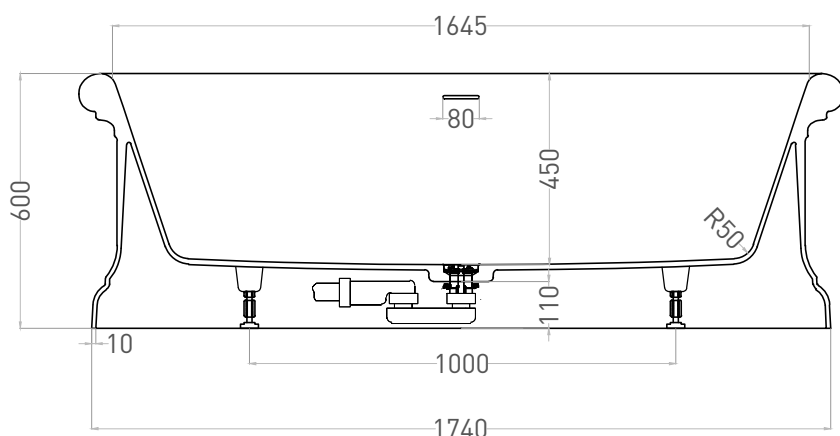

OPERA 180X90

ОТДЕЛЬНОСТОЯЩАЯ ВАННА 1052201M

Дизайн: Salini SRL

salini
L'ANIMA DELL'ACQUA

Размеры: 1800 x 900 x 600 мм

Вес нетто / брутто: 173 / 224 кг

Объём до перелива: 385 л

Глубина до перелива: 390 мм

Материал: S-Stone

Покрытие: матовое

Цвет: RAL / белый

Комплектация: ванна, донный клапан

Click-Clack, опоры, интегрированный слив-перелив

Требуемый смеситель: напольный

Гарантия: 10 лет

Производство: Италия / Россия

Salini SRL

20122 Italia, Milano, Largo Ildefonso Schuster, 1

info@salini-srl.com

www.salini-srl.com

© Salini SRL - All rights reserved

Все права защищены. Несанкционированное копирование, публикация, полное или частичное воспроизведение запрещены.