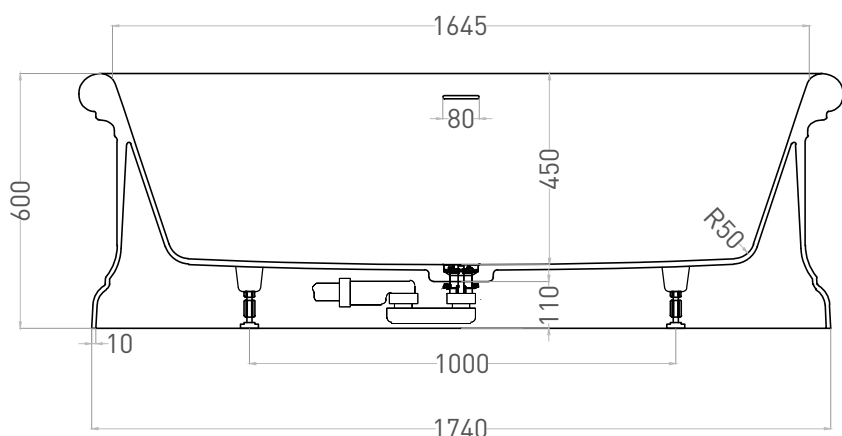

OPERA 180X90

ОТДЕЛЬНОСТОЯЩАЯ ВАННА 1052101G

Дизайн: Salini SRL

salini
L'ANIMA DELL'ACQUA

Размеры: 1800 x 900 x 600 мм

Вес нетто / брутто: 192 / 243 кг

Объем до перелива: 385 л

Глубина до перелива: 390 мм

Материал: S-Sense

Покрытие: глянцевое

Цвет: RAL / белый

Комплектация: ванна, донный клапан

Click-Clack, опоры, интегрированный слив-перелив

Требуемый смеситель: напольный

Гарантия: 10 лет

Производство: Италия / Россия

Salini SRL

20122 Italia, Milano, Largo Ildefonso Schuster, 1

info@salini-srl.com

www.salini-srl.com

© Salini SRL - All rights reserved

Все права защищены. Несанкционированное копирование, публикация, полное или частичное воспроизведение запрещены.