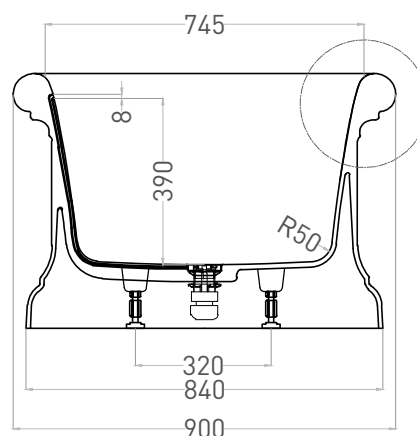

OPERA 180X90

ОТДЕЛЬНОСТОЯЩАЯ ВАННА 1052201M

Дизайн: Salini SRL

salini
L'ANIMA DELL'ACQUA

Размеры: 1800 x 900 x 600 мм

Вес нетто / брутто: 173 / 224 кг

Объём до перелива: 385 л

Глубина до перелива: 390 мм

Материал: S-Stone

Покрытие: матовое

Цвет: RAL / белый

Комплектация: ванна, донный клапан

Click-Clack, опоры, интегрированный слив-перелив

Требуемый смеситель: напольный

Гарантия: 10 лет

Производство: Италия / Россия

Salini SRL

20122 Italia, Milano, Largo Ildefonso Schuster, 1

info@salini-srl.com

www.salini-srl.com

© Salini SRL - All rights reserved

Все права защищены. Несанкционированное копирование, публикация, полное или частичное воспроизведение запрещены.