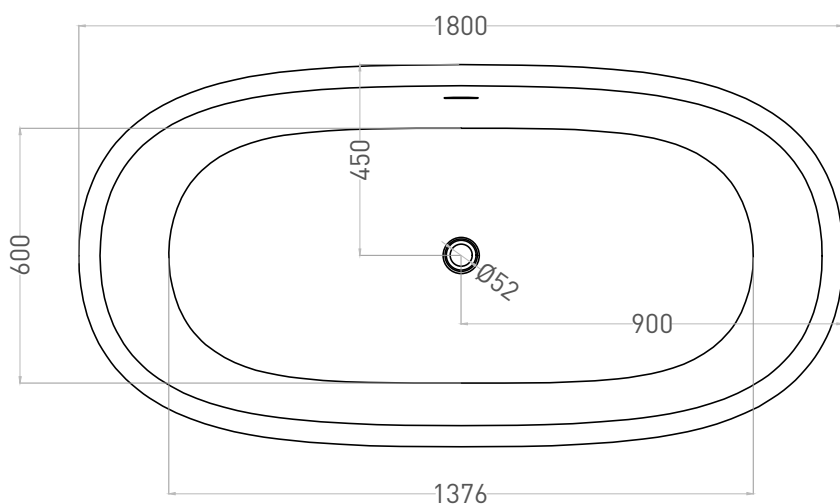

OPERA 180X90

ОТДЕЛЬНОСТОЯЩАЯ ВАННА 1052201M

Дизайн: Salini SRL

salini
L'ANIMA DELL'ACQUA

Размеры: 1800 x 900 x 600 мм

Вес нетто / брутто: 173 / 224 кг

Объём до перелива: 385 л

Глубина до перелива: 390 мм

Материал: S-Stone

Покрытие: матовое

Цвет: RAL / белый

Комплектация: ванна, донный клапан

Click-Clack, опоры, интегрированный слив-перелив

Требуемый смеситель: напольный

Гарантия: 10 лет

Производство: Италия / Россия

Salini SRL

20122 Italia, Milano, Largo Ildefonso Schuster, 1

info@salini-srl.com

www.salini-srl.com

© Salini SRL - All rights reserved

Все права защищены. Несанкционированное копирование, публикация, полное или частичное воспроизведение запрещены.