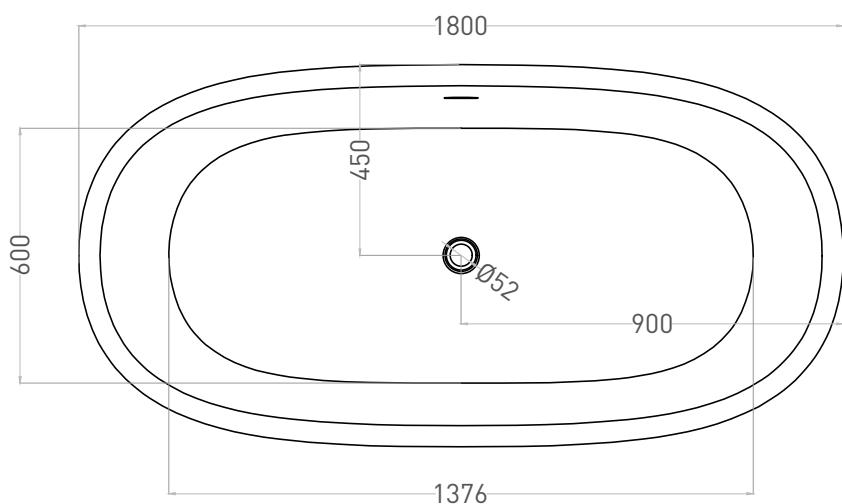

OPERA 180X90

ОТДЕЛЬНОСТОЯЩАЯ ВАННА 1052101G

Дизайн: Salini SRL

salini
L'ANIMA DELL'ACQUA

Размеры: 1800 x 900 x 600 мм

Вес нетто / брутто: 192 / 243 кг

Объем до перелива: 385 л

Глубина до перелива: 390 мм

Материал: S-Sense

Покрытие: глянцевое

Цвет: RAL / белый

Комплектация: ванна, донный клапан

Click-Clack, опоры, интегрированный слив-перелив

Требуемый смеситель: напольный

Гарантия: 10 лет

Производство: Италия / Россия

Salini SRL

20122 Italia, Milano, Largo Ildefonso Schuster, 1

info@salini-srl.com

www.salini-srl.com

© Salini SRL - All rights reserved

Все права защищены. Несанкционированное копирование, публикация, полное или частичное воспроизведение запрещены.