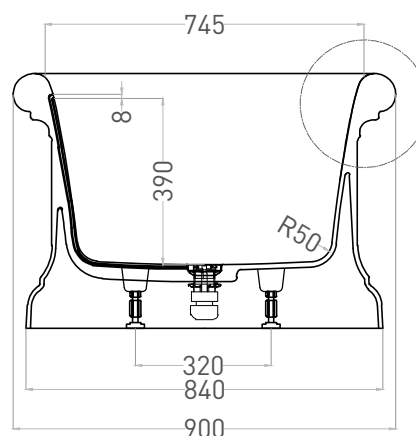

OPERA 180X90

ОТДЕЛЬНОСТОЯЩАЯ ВАННА 1052101G

Дизайн: Salini SRL

salini
L'ANIMA DELL'ACQUA

Размеры: 1800 x 900 x 600 мм

Вес нетто / брутто: 192 / 243 кг

Объем до перелива: 385 л

Глубина до перелива: 390 мм

Материал: S-Sense

Покрытие: глянцевое

Цвет: RAL / белый

Комплектация: ванна, донный клапан

Click-Clack, опоры, интегрированный слив-перелив

Требуемый смеситель: напольный

Гарантия: 10 лет

Производство: Италия / Россия

Salini SRL

20122 Italia, Milano, Largo Ildefonso Schuster, 1

info@salini-srl.com

www.salini-srl.com

© Salini SRL - All rights reserved

Все права защищены. Несанкционированное копирование, публикация, полное или частичное воспроизведение запрещены.