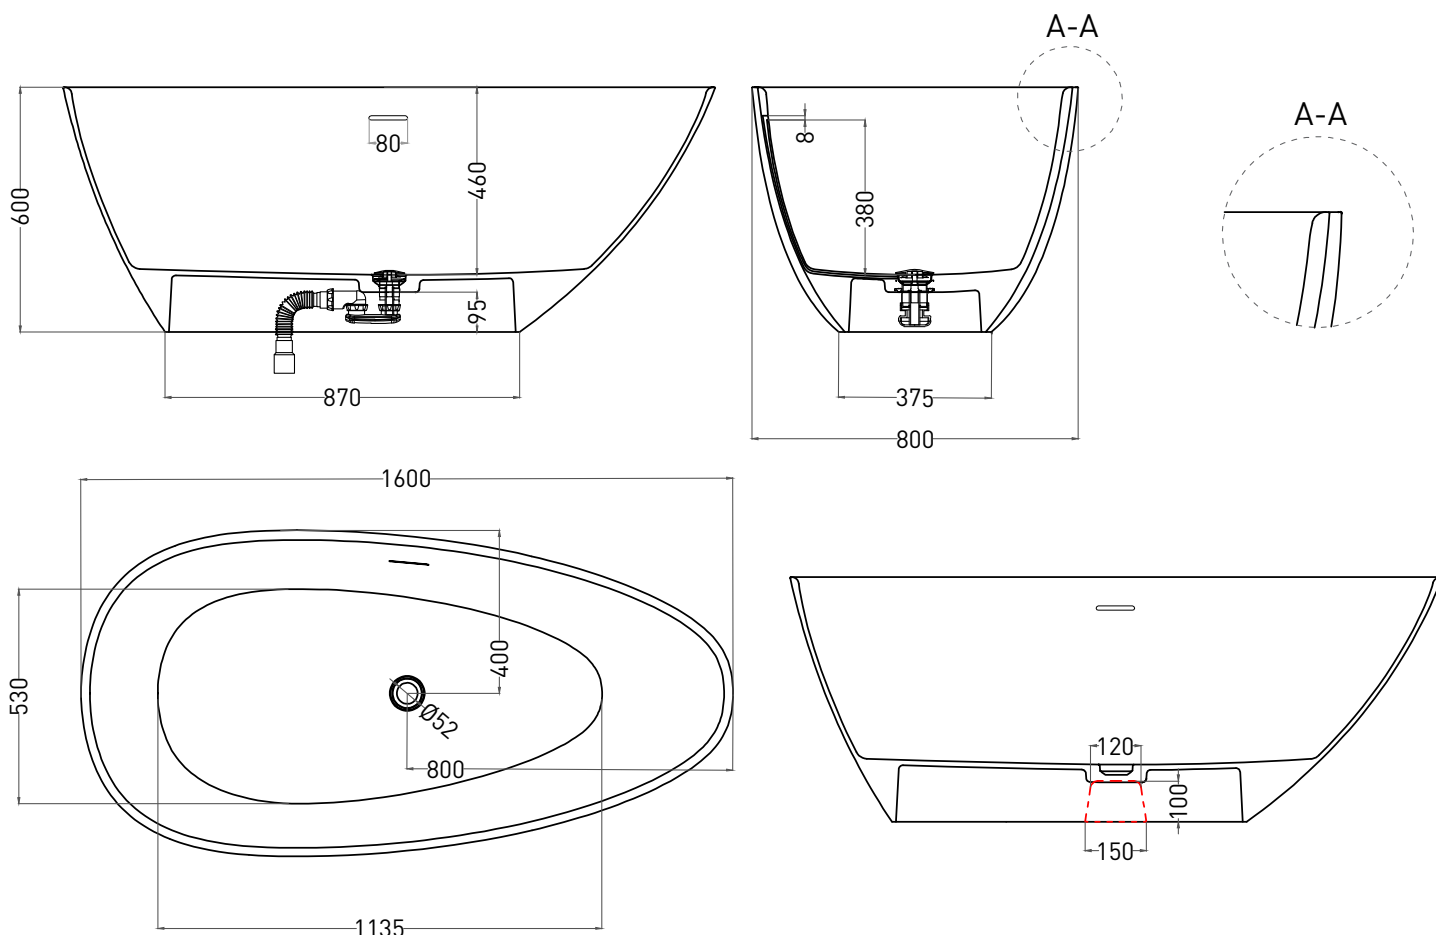

PAOLA 160x80

ОТДЕЛЬНОСТОЯЩАЯ ВАННА 1015103G

Дизайн: Salini SRL

salini
L'ANIMA DELL'ACQUA

Размеры: 1600 x 800 x 600 мм

Вес нетто / брутто: 112,56 / 163,56 кг

Объём до перелива: 275 л

Глубина до перелива: 380 мм

Материал: S-Sense

Покрытие: глянцевое

Цвет: RAL / белый

Комплектация: интегрированный слив-перелив, сифон, донный клапан Click-clack в цвет изделия с логотипом Salini

Требуемый смеситель: напольный

Гарантия: 10 лет

Производство: Италия / Россия

* Расположение стандартного технологического отверстия на задней стенке. В базовую комплектацию не входит, заказывается отдельно.

Salini SRL

20122 Italia, Milano, Largo Ildefonso Schuster, 1

info@salini-srl.com

www.salini-srl.com

© Salini SRL - All rights reserved

Все права защищены. Несанкционированное копирование, публикация, полное или частичное воспроизведение запрещены.