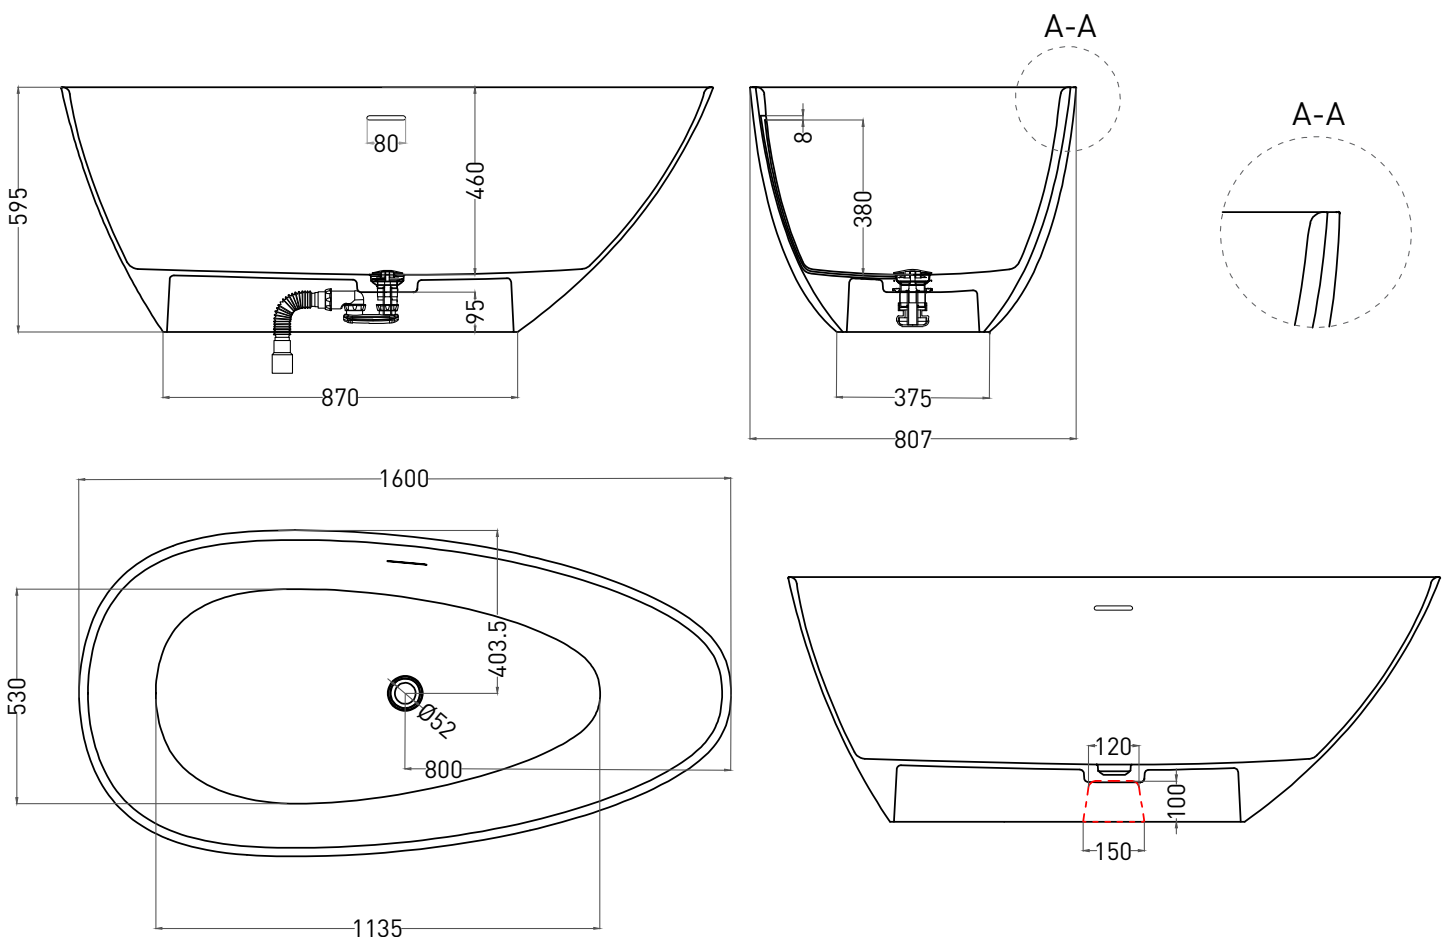

PAOLA 160x80

ОТДЕЛЬНОСТОЯЩАЯ ВАННА 1015203M

Дизайн: Salini SRL

salini
L'ANIMA DELL'ACQUA

Размеры: 1600 x 807 x 595 мм

Вес нетто / брутто: 99,2 / 150,2 кг

Объём до перелива: 275 л

Глубина до перелива: 380мм

Материал: S-Stone

Покрытие: глянцевое

Цвет: RAL / белый

Комплектация: интегрированный слив-перелив, сифон, донный клапан Click-clack в цвет изделия с логотипом Salini

Требуемый смеситель: напольный

Гарантия: 10 лет

Производство: Италия / Россия

* Расположение стандартного технологического отверстия на задней стенке. В базовую комплектацию не входит, заказывается отдельно.

Salini SRL

20122 Italia, Milano, Largo Ildefonso Schuster, 1

info@salini-srl.com

www.salini-srl.com

© Salini SRL - All rights reserved

Все права защищены. Несанкционированное копирование, публикация, полное или частичное воспроизведение запрещены.