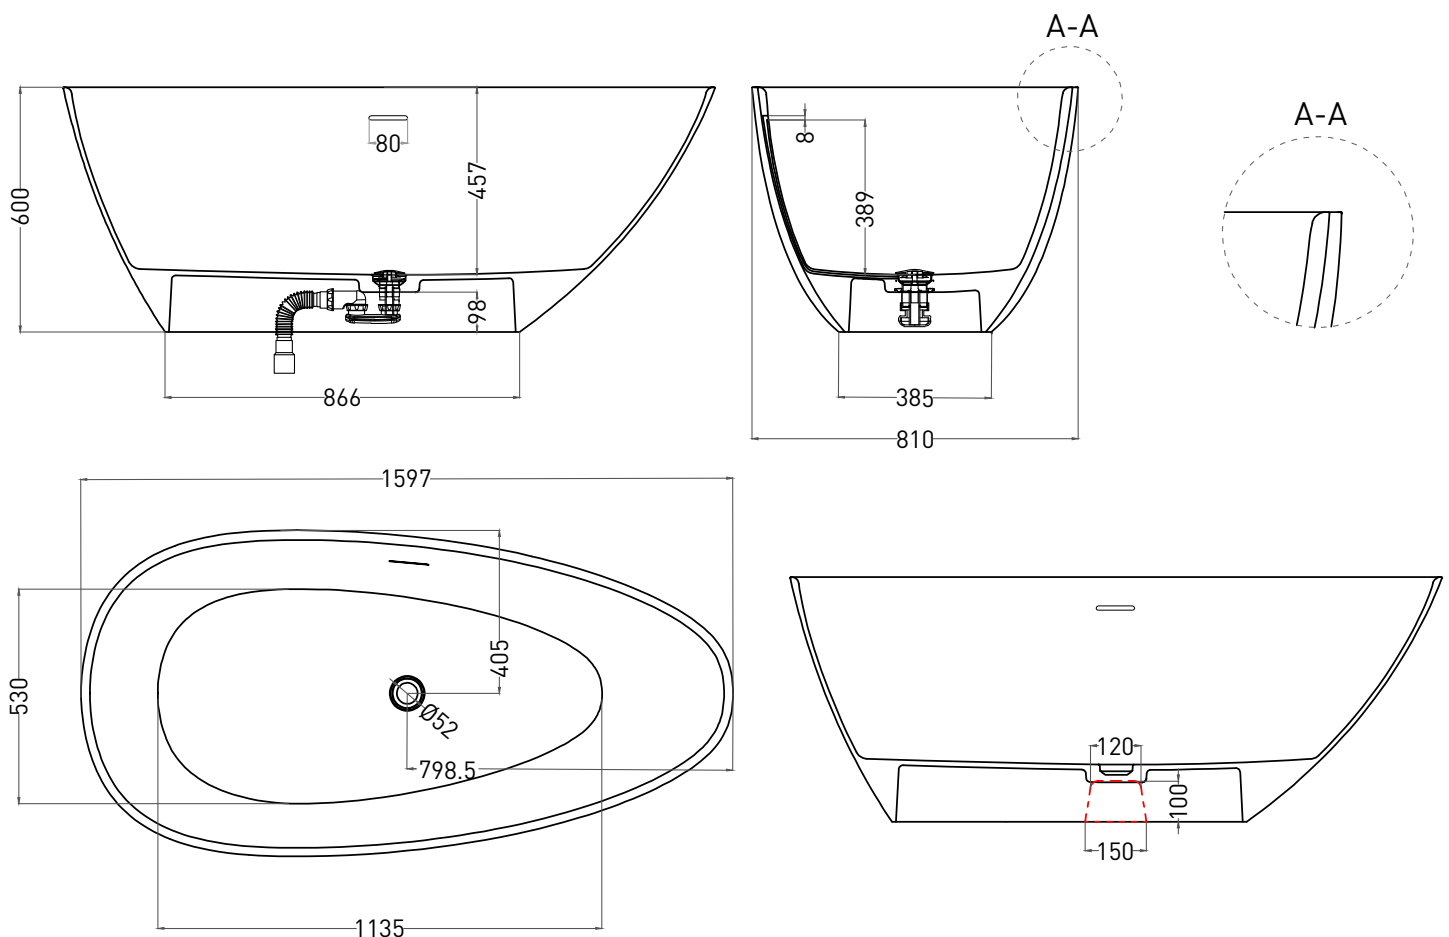

PAOLA 160x80

ОТДЕЛЬНОСТОЯЩАЯ ВАННА 1015103G

Дизайн: Salini SRL

salini
L'ANIMA DELL'ACQUA

Размеры: 1597 x 810 x 600 мм

Вес нетто / брутто: 112,56 / 163,56 кг

Объём до перелива: 275 л

Глубина до перелива: 389 мм

Материал: S-Sense

Покрытие: глянцевое

Цвет: RAL / белый

Комплектация: интегрированный слив-перелив, сифон, донный клапан Click-clack в цвет изделия с логотипом Salini

Требуемый смеситель: напольный

Гарантия: 10 лет

Производство: Италия / Россия

* Расположение стандартного технологического отверстия на задней стенке. В базовую комплектацию не входит, заказывается отдельно.

Salini SRL

20122 Italia, Milano, Largo Ildefonso Schuster, 1

info@salini-srl.com

www.salini-srl.com

© Salini SRL - All rights reserved

Все права защищены. Несанкционированное копирование, публикация, полное или частичное воспроизведение запрещены.