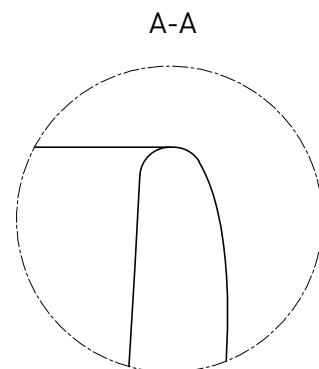

LUCE

РАКОВИНА НАКЛАДНАЯ 110721M

Дизайн: Mike Shilov

salini
L'ANIMA DELL'ACQUA

Размеры: 690 x 395 x 155 мм

Вес нетто / брутто: 12 / 13 кг

Материал: S-Stone

Покрытие: матовое

Цвет: RAL / белый

Комплектация: Раковина с отверстием

Требуемый смеситель: настольный / настенный

Гарантия: 5 лет

Производство: Италия / Россия

Тип монтажа: на столешницу

Salini SRL

20122 Italia, Milano, Largo Ildefonso Schuster, 1

info@salini-srl.com

www.salini-srl.com

© Salini SRL - All rights reserved

Все права защищены. Несанкционированное копирование, публикация, полное или частичное воспроизведение запрещены.