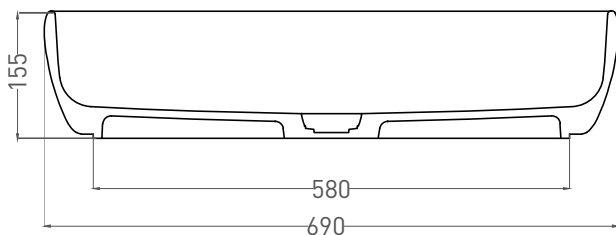

LUCE

РАКОВИНА НАКЛАДНАЯ 110721M

Дизайн: Mike Shilov

salini
L'ANIMA DELL'ACQUA

Размеры: 690 x 395 x 155 мм

Вес нетто / брутто: 12 / 13 кг

Материал: S-Stone

Покрытие: матовое

Цвет: RAL / белый

Комплектация: Раковина с отверстием

Требуемый смеситель: настольный / настенный

Гарантия: 5 лет

Производство: Италия / Россия

Тип монтажа: на столешницу

Salini SRL

20122 Italia, Milano, Largo Ildefonso Schuster, 1