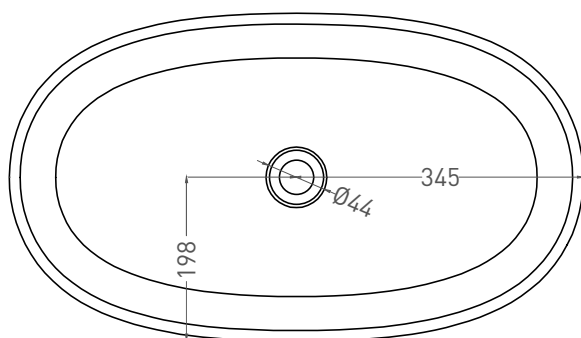

LUCE

РАКОВИНА НАКЛАДНАЯ 110721M

Дизайн: Mike Shilov

salini
L'ANIMA DELL'ACQUA

Размеры: 690 x 395 x 155 мм

Вес нетто / брутто: 12 / 13 кг

Материал: S-Stone

Покрытие: матовое

Цвет: RAL / белый

Комплектация: Раковина с отверстием

Требуемый смеситель: настольный / настенный

Гарантия: 5 лет

Производство: Италия / Россия

Тип монтажа: на столешницу

Salini SRL

20122 Italia, Milano, Largo Ildefonso Schuster, 1

info@salini-srl.com

www.salini-srl.com

© Salini SRL - All rights reserved

Все права защищены. Несанкционированное копирование, публикация, полное или частичное воспроизведение запрещены.