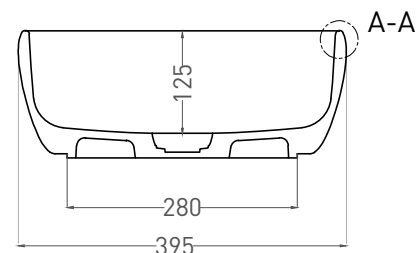

LUCE

РАКОВИНА НАКЛАДНАЯ 110721M

Дизайн: Mike Shilov

salini
L'ANIMA DELL'ACQUA

Размеры: 690 x 395 x 155 мм

Вес нетто / брутто: 12 / 13 кг

Материал: S-Stone

Покрытие: матовое

Цвет: RAL / белый

Комплектация: Раковина с отверстием

Требуемый смеситель: настольный / настенный

Гарантия: 5 лет

Производство: Италия / Россия

Тип монтажа: на столешницу

Salini SRL

20122 Italia, Milano, Largo Ildefonso Schuster, 1

info@salini-srl.com

www.salini-srl.com

© Salini SRL - All rights reserved

Все права защищены. Несанкционированное копирование, публикация, полное или частичное воспроизведение запрещены.