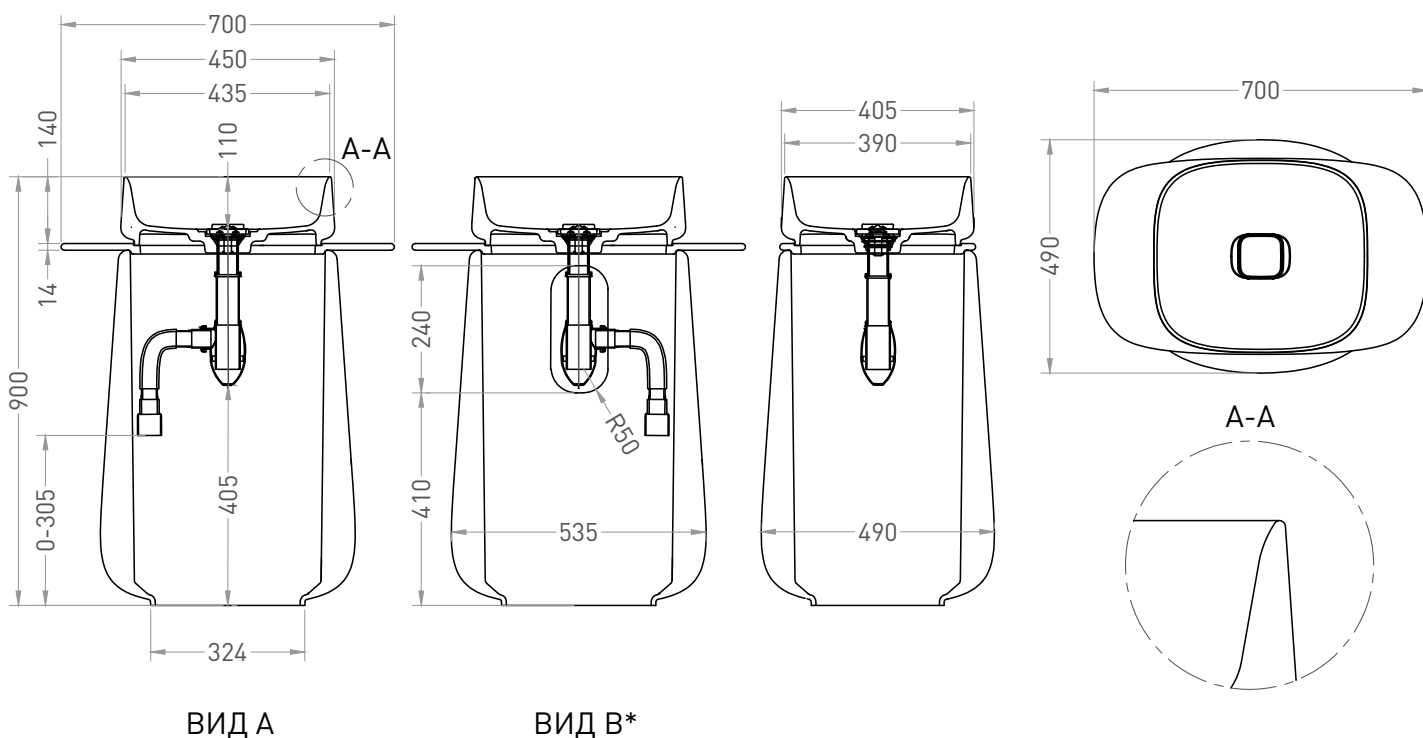

ORIENTE TOTEM

РАКОВИНА НАПОЛЬНАЯ 1303101G / 1303101M

Дизайн: Salini SRL

salini
L'ANIMA DELL'ACQUA

Размеры: 700 / 450 x 490 x 140 / 900 мм

Вес нетто / брутто: 126,5 / 155,6 кг

Материал: S-Sense

Покрытие: глянцевое / матовое

Цвет: RAL / белый

Комплектация: раковина, выпуск D503, декоративная крышка на слив, сифон

Требуемый смеситель: напольный / настенный

Гарантия: 10 лет

Производство: Италия / Россия

Тип монтажа: напольный

* Расположение стандартного технического отверстия на задней стенке. В базовую комплектацию не входит, заказывается отдельно.