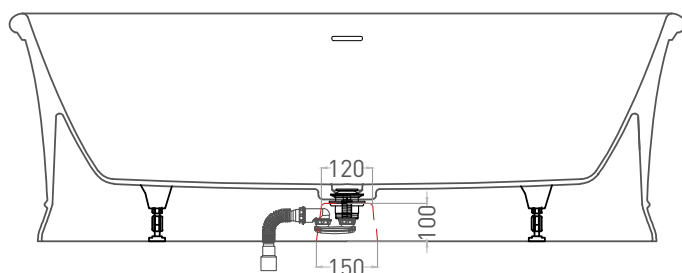

OPERETTA 178

ОТДЕЛЬНОСТОЯЩАЯ ВАННА 1055101G

Дизайн: Salini SRL

salini
L'ANIMA DELL'ACQUA

Размеры: 1780 x 800 x 600 мм

Вес нетто / брутто: 145 / 196 кг

Объём до перелива: 385 л

Глубина до перелива: 380 мм

Материал: S-Sense

Покрытие: глянцевое

Цвет: RAL / белый

Комплектация: ванна, донный клапан

Click-Clack, опоры, интегрированный слив-перелив

Требуемый смеситель: напольный

Гарантия: 10 лет

Производство: Италия / Россия

Salini SRL

20122 Italia, Milano, Largo Ildefonso Schuster, 1

info@salini-srl.com

www.salini-srl.com

© Salini SRL - All rights reserved

Все права защищены. Несанкционированное копирование, публикация, полное или частичное воспроизведение запрещены.