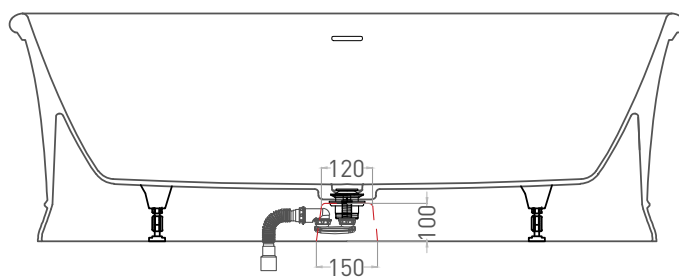

OPERETTA 178

ОТДЕЛЬНОСТОЯЩАЯ ВАННА 1055201M

Дизайн: Salini SRL

salini
L'ANIMA DELL'ACQUA

Размеры: 1780 x 800 x 600 мм

Вес нетто / брутто: 135 / 186 кг

Объём до перелива: 385 л

Глубина до перелива: 380 мм

Материал: S-Stone

Покрытие: матовое

Цвет: RAL / белый

Комплектация: ванна, донный клапан

Click-Clack, опоры, интегрированный слив-перелив

Требуемый смеситель: напольный

Гарантия: 10 лет

Производство: Италия / Россия

Salini SRL

20122 Italia, Milano, Largo Ildefonso Schuster, 1

info@salini-srl.com

www.salini-srl.com

© Salini SRL - All rights reserved

Все права защищены. Несанкционированное копирование, публикация, полное или частичное воспроизведение запрещены.