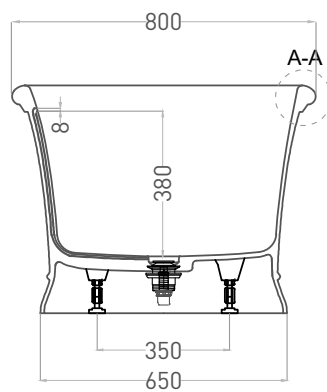

OPERETTA 178

ОТДЕЛЬНОСТОЯЩАЯ ВАННА 1055201M

Дизайн: Salini SRL

salini
L'ANIMA DELL'ACQUA

Размеры: 1780 x 800 x 600 мм

Вес нетто / брутто: 135 / 186 кг

Объём до перелива: 385 л

Глубина до перелива: 380 мм

Материал: S-Stone

Покрытие: матовое

Цвет: RAL / белый

Комплектация: ванна, донный клапан

Click-Clack, опоры, интегрированный слив-перелив

Требуемый смеситель: напольный

Гарантия: 10 лет

Производство: Италия / Россия

Salini SRL

20122 Italia, Milano, Largo Ildefonso Schuster, 1

info@salini-srl.com

www.salini-srl.com

© Salini SRL - All rights reserved

Все права защищены. Несанкционированное копирование, публикация, полное или частичное воспроизведение запрещены.