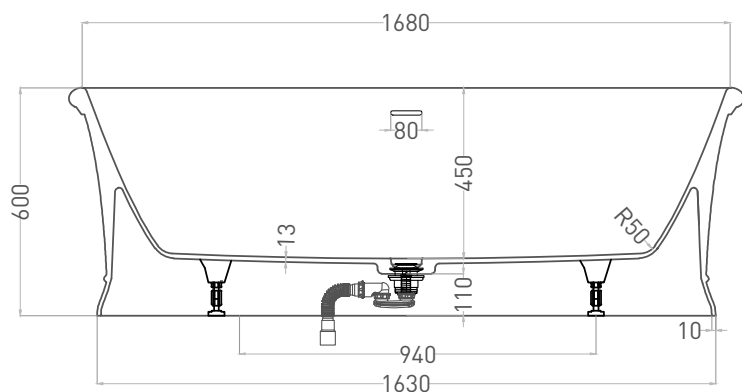

OPERETTA 178

ОТДЕЛЬНОСТОЯЩАЯ ВАННА 1055201M

Дизайн: Salini SRL

salini
L'ANIMA DELL'ACQUA

Размеры: 1780 x 800 x 600 мм

Вес нетто / брутто: 135 / 186 кг

Объём до перелива: 385 л

Глубина до перелива: 380 мм

Материал: S-Stone

Покрытие: матовое

Цвет: RAL / белый

Комплектация: ванна, донный клапан

Click-Clack, опоры, интегрированный слив-перелив

Требуемый смеситель: напольный

Гарантия: 10 лет

Производство: Италия / Россия

Salini SRL

20122 Italia, Milano, Largo Ildefonso Schuster, 1

info@salini-srl.com

www.salini-srl.com

© Salini SRL - All rights reserved

Все права защищены. Несанкционированное копирование, публикация, полное или частичное воспроизведение запрещены.