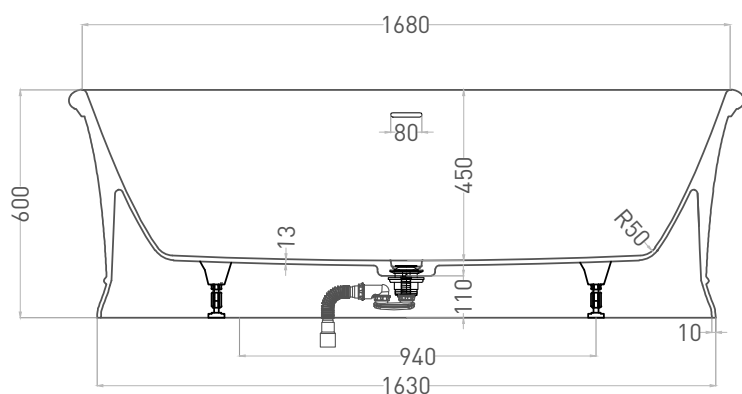

OPERETTA 178

ОТДЕЛЬНОСТОЯЩАЯ ВАННА 1055101G

Дизайн: Salini SRL

salini
L'ANIMA DELL'ACQUA

Размеры: 1780 x 800 x 600 мм

Вес нетто / брутто: 145 / 196 кг

Объём до перелива: 385 л

Глубина до перелива: 380 мм

Материал: S-Sense

Покрытие: глянцевое

Цвет: RAL / белый

Комплектация: ванна, донный клапан

Click-Clack, опоры, интегрированный слив-перелив

Требуемый смеситель: напольный

Гарантия: 10 лет

Производство: Италия / Россия

Salini SRL

20122 Italia, Milano, Largo Ildefonso Schuster, 1

info@salini-srl.com

www.salini-srl.com

© Salini SRL - All rights reserved

Все права защищены. Несанкционированное копирование, публикация, полное или частичное воспроизведение запрещены.