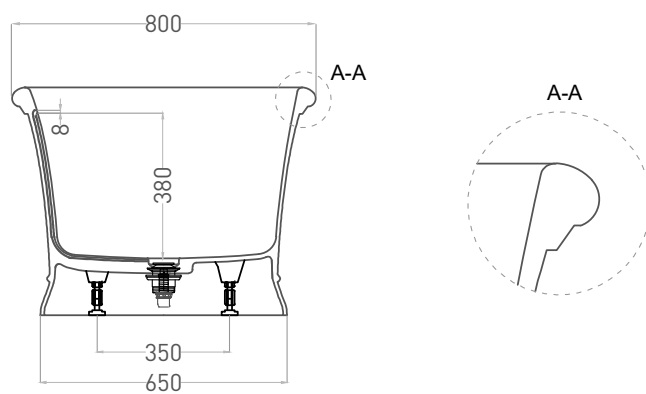

OPERETTA 178

ОТДЕЛЬНОСТОЯЩАЯ ВАННА 1055101G

Дизайн: Salini SRL

salini
L'ANIMA DELL'ACQUA

Размеры: 1780 x 800 x 600 мм

Вес нетто / брутто: 145 / 196 кг

Объём до перелива: 385 л

Глубина до перелива: 380 мм

Материал: S-Sense

Покрытие: глянцевое

Цвет: RAL / белый

Комплектация: ванна, донный клапан

Click-Clack, опоры, интегрированный слив-перелив

Требуемый смеситель: напольный

Гарантия: 10 лет

Производство: Италия / Россия

Salini SRL

20122 Italia, Milano, Largo Ildefonso Schuster, 1

info@salini-srl.com

www.salini-srl.com

© Salini SRL - All rights reserved

Все права защищены. Несанкционированное копирование, публикация, полное или частичное воспроизведение запрещены.