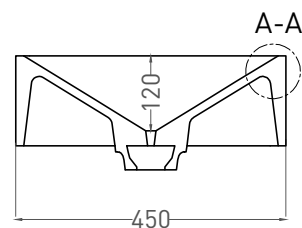

SONATA

РАКОВИНА НАКЛАДНАЯ 1401201M

Дизайн: Salini SRL

salini
L'ANIMA DELL'ACQUA

Размеры: 1195x 450x 130 мм

Вес нетто / брутто: 32 / 33 кг

Материал: S-Stone

Покрытие: матовое

Цвет: RAL / белый

Комплектация: Раковина с отверстием, сифон

Требуемый смеситель: настольный / настенный

Гарантия: 5 лет

Производство: Италия / Россия

Тип монтажа: на столешницу

Salini SRL

20122 Italia, Milano, Largo Ildefonso Schuster, 1

info@salini-srl.com

www.salini-srl.com

© Salini SRL - All rights reserved

Все права защищены. Несанкционированное копирование, публикация, полное или частичное воспроизведение запрещены.