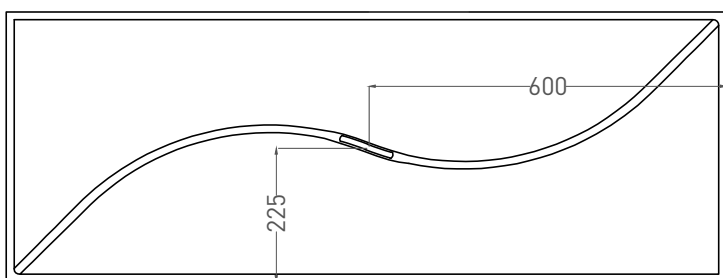

SONATA

РАКОВИНА НАКЛАДНАЯ 1401201M

Дизайн: Salini SRL

salini
L'ANIMA DELL'ACQUA

Размеры: 1195x 450x 130 мм

Вес нетто / брутто: 32 / 33 кг

Материал: S-Stone

Покрытие: матовое

Цвет: RAL / белый

Комплектация: Раковина с отверстием, сифон

Требуемый смеситель: настольный / настенный

Гарантия: 5 лет

Производство: Италия / Россия

Тип монтажа: на столешницу

Salini SRL

20122 Italia, Milano, Largo Ildefonso Schuster, 1

info@salini-srl.com

www.salini-srl.com

© Salini SRL - All rights reserved

Все права защищены. Несанкционированное копирование, публикация, полное или частичное воспроизведение запрещены.