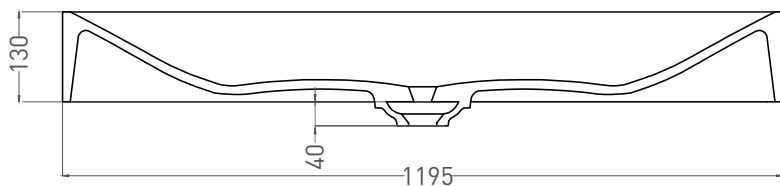

SONATA

РАКОВИНА НАКЛАДНАЯ 1401201M

Дизайн: Salini SRL

salini
L'ANIMA DELL'ACQUA

Размеры: 1195x 450x 130 мм

Вес нетто / брутто: 32 / 33 кг

Материал: S-Stone

Покрытие: матовое

Цвет: RAL / белый

Комплектация: Раковина с отверстием, сифон

Требуемый смеситель: настольный / настенный

Гарантия: 5 лет

Производство: Италия / Россия

Тип монтажа: на столешницу

Salini SRL

20122 Italia, Milano, Largo Ildefonso Schuster, 1