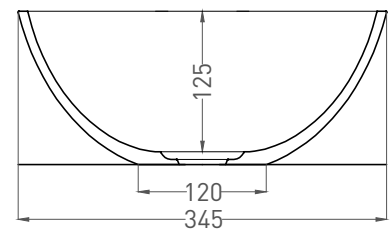

PAOLA

РАКОВИНА НАКЛАДНАЯ 1101101G / 1101201SM

Дизайн: Salini SRL

salini
L'ANIMA DELL'ACQUA

Размеры: 580 x 345 x 140 мм

Вес нетто, брутто: 8 / 9, 6 / 8 кг

Материал: S-Sense / S-Stone

Покрытие: глянцевое / матовое

Цвет: RAL / белый

Комплектация: раковина с отверстием

Требуемый смеситель: настольный / настенный

Гарантия: 5 лет

Производство: Италия / Россия

Тип монтажа: на столешницу

Salini SRL

20122 Italia, Milano, Largo Ildefonso Schuster, 1

info@salini-srl.com

www.salini-srl.com

© Salini SRL - All rights reserved

Все права защищены. Несанкционированное копирование, публикация, полное или частичное воспроизведение запрещены.