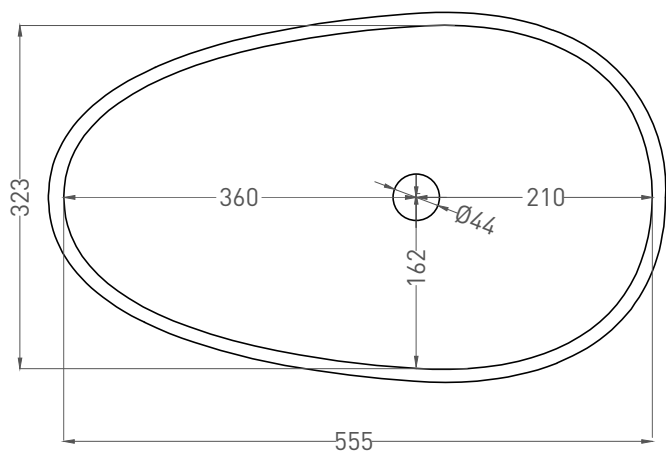

PAOLA

РАКОВИНА НАКЛАДНАЯ 1101101G / 1101201SM

Дизайн: Salini SRL

salini
L'ANIMA DELL'ACQUA

Размеры: 580 x 345 x 140 мм

Вес нетто, брутто: 8 / 9, 6 / 8 кг

Материал: S-Sense / S-Stone

Покрытие: глянцевое / матовое

Цвет: RAL / белый

Комплектация: раковина с отверстием

Требуемый смеситель: настольный / настенный

Гарантия: 5 лет

Производство: Италия / Россия

Тип монтажа: на столешницу

Salini SRL

20122 Italia, Milano, Largo Ildefonso Schuster, 1

info@salini-srl.com

www.salini-srl.com

© Salini SRL - All rights reserved

Все права защищены. Несанкционированное копирование, публикация, полное или частичное воспроизведение запрещены.