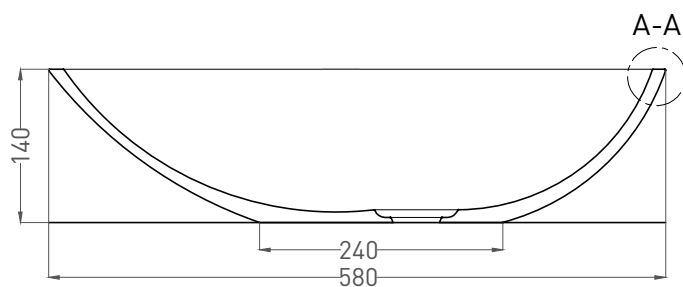

PAOLA

РАКОВИНА НАКЛАДНАЯ 1101101G / 1101201SM

Дизайн: Salini SRL

salini
L'ANIMA DELL'ACQUA

Размеры: 580 x 345 x 140 мм

Вес нетто, брутто: 8 / 9, 6 / 8 кг

Материал: S-Sense / S-Stone

Покрытие: глянцевое / матовое

Цвет: RAL / белый

Комплектация: раковина с отверстием

Требуемый смеситель: настольный / настенный

Гарантия: 5 лет

Производство: Италия / Россия

Тип монтажа: на столешницу

Salini SRL

20122 Italia, Milano, Largo Ildefonso Schuster, 1

info@salini-srl.com

www.salini-srl.com

© Salini SRL - All rights reserved

Все права защищены. Несанкционированное копирование, публикация, полное или частичное воспроизведение запрещены.